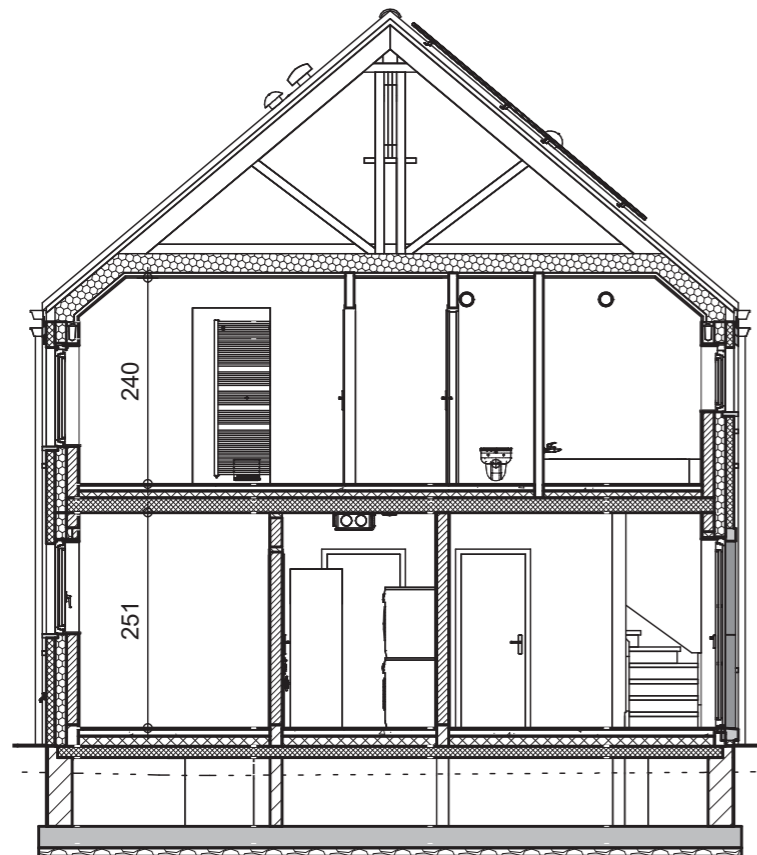

*Video du projet,
prix et
disponibilités*

CIPLET

LOT
1

0800 20 131
maisons@thomas-piron.eu
www.thomas-piron.eu

Rez-de-chaussée

Etage

Façade avant

Façade arrière

Pignon gauche

LOT
1

SURFACE HABITABLE: 138 m²
SUPERFICIE TERRAIN: 454 m²

Combles