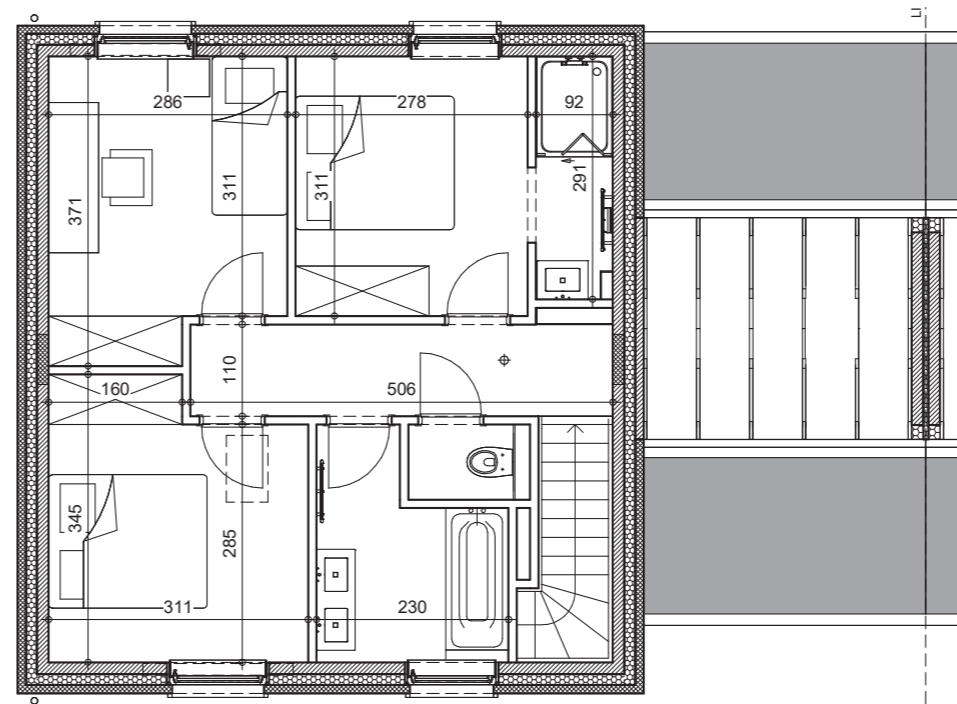

*Video du projet,
prix et
disponibilités*

CIPLET

LOT
1

0800 20 131
maisons@thomas-piron.eu
www.thomas-piron.eu

Rez-de-chaussée

Etage

Façade avant

Façade arrière

Pignon gauche

LOT
1

SURFACE HABITABLE: 138 m²
SUPERFICIE TERRAIN: 454 m²

Combles