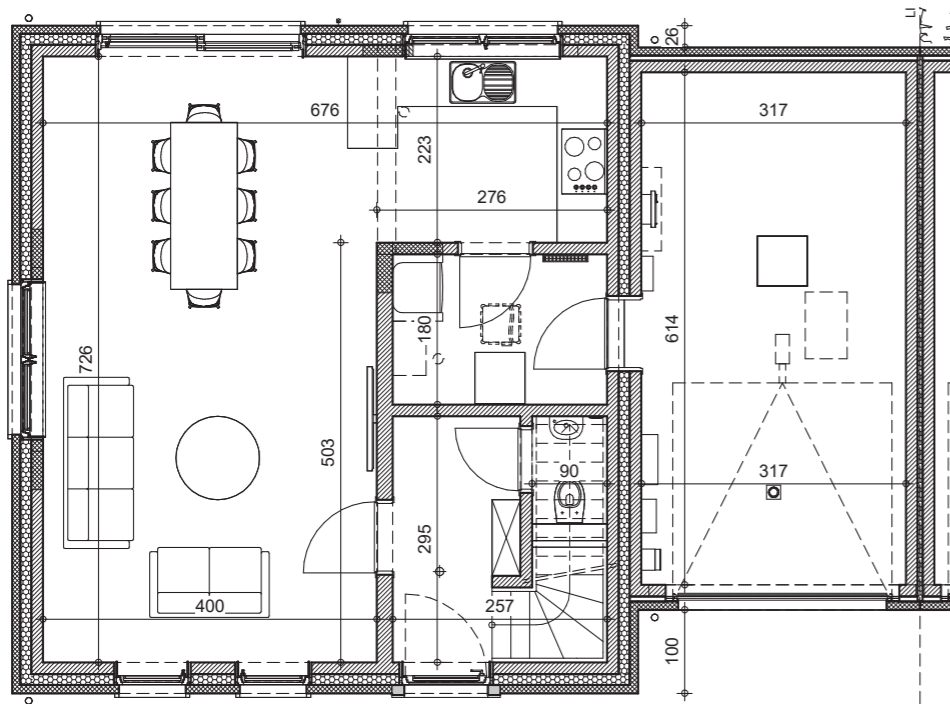

*Video du projet,
prix et
disponibilités*

CIPLET

LOT
1

0800 20 131
maisons@thomas-piron.eu
www.thomas-piron.eu

Rez-de-chaussée

Etage

Façade avant

Façade arrière

Pignon gauche

LOT
1

SURFACE HABITABLE: 138 m²
SUPERFICIE TERRAIN: 454 m²

Combles