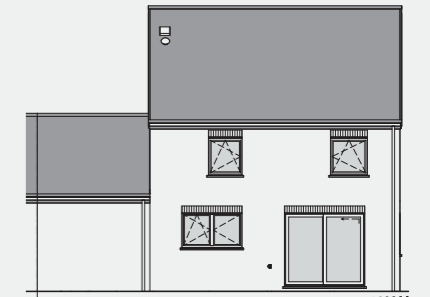

*Video du projet,
prix et
disponibilités*

CIPLET

LOT
1

0800 20 131
maisons@thomas-piron.eu
www.thomas-piron.eu

Rez-de-chaussée

Etage

Façade avant

Façade arrière

Pignon gauche

LOT
1

SURFACE HABITABLE: 138 m²
SUPERFICIE TERRAIN: 454 m²

Combles